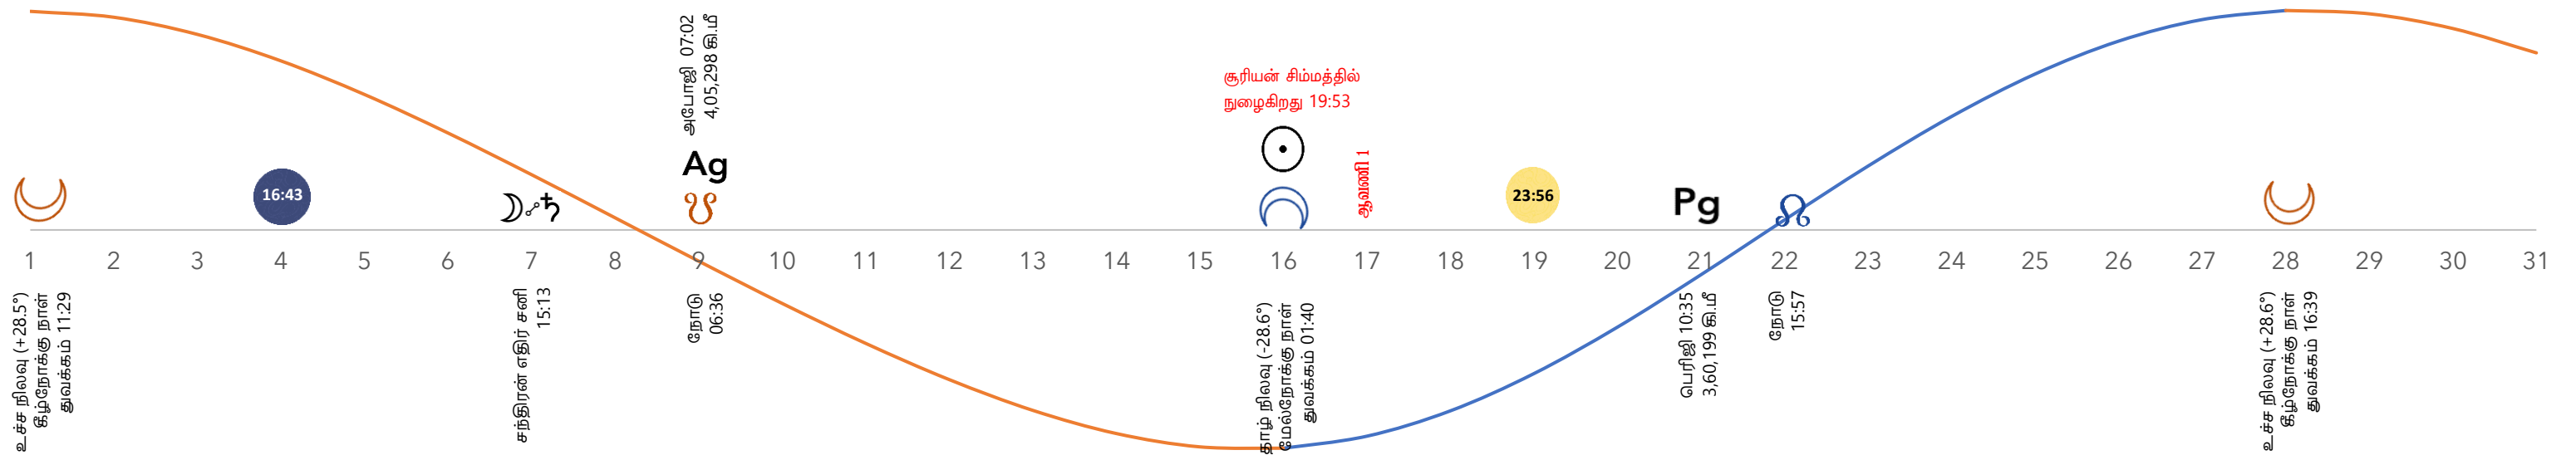

உயிரியல் வேளாண்மை தாள்காட்டி

ஆகஸ்ட் 2024

கணித்து, வடிவமைத்தவர்: Ir. தனவேல் கோகுலராஜன்

94891 61339

சூரியன்	சூன்	செவ்வாய்	புதன்	வியாழன்	செவ்வாய்	சனி
Biodynamic calendar WhatsApp group				1 II மிதுனம் உச்சநிலவு (கீழ்நோக்கு நாள் துவக்கம்) 11:29	2 II மிதுனம்	3 சு கடகம் 05:41 காலை 5:40 வரை காலை 5:41 முதல்
4 சு கடகம் அமாவாசை 16:43	5 சு சிம்மம் 15:21 மதியம் 3:20 வரை மதியம் 3:21 முதல்	6 சு சிம்மம்	7 சு சிம்மம் சந்திரன் எதிர் சனி 15:13	8 சு கன்னி 03:14 இரவு 3:13 வரை இரவு 3:14 முதல்	9 சு கன்னி அப்போஜி (தவிர்க்கவும்) இறங்கு நோடு (தவிர்க்கவும்) 07:02 06:36	10 சு துலாம் 16:18 மாலை 4:17 வரை மாலை 4:18 முதல்
11 சு துலாம்	12 சு துலாம்	13 சு விருச்சிகம் 04:15 அதிகாலை 4:14 வரை அதிகாலை 4:15 முதல்	14 சு விருச்சிகம்	15 சு தனுசு 12:52 மதியம் 12:51 வரை மதியம் 12:52 முதல்	16 சு தனுசு தாழ்நிலவு (மேல்நோக்கு நாள் துவக்கம்) 01:40	17 சு மகரம் 17:28 மாலை 5:27 வரை மாலை 5:28 முதல்
18 சு மகரம்	19 சு கும்பம் 18:59 இரவு 6:58 வரை இரவு 6:59 முதல் பௌர்ணமி 23:56	20 சு கும்பம்	21 சு மீனம் 19:11 இரவு 7:10 வரை இரவு 7:11 முதல் பெரிஜி (தவிர்க்கவும்) Pg 10:35	22 சு மீனம் ஏறு நோடு (தவிர்க்கவும்) 15:57	23 சு மேஷம் 19:53 இரவு 7:52 வரை இரவு 7:53 முதல்	24 சு மேஷம்
25 சு ரிஷபம் 22:29 இரவு 10:28 வரை இரவு 10:29 முதல்	26 சு ரிஷபம்	27 சு ரிஷபம்	28 சு மிதுனம் 03:41 இரவு 3:40 வரை இரவு 3:41 முதல் பீட்டர் ப்ரொக்டர் பிறந்த தினம் (1928) கீழ்நோக்கு நாள் துவக்கம் 16:39	29 சு மிதுனம்	30 சு கடகம் 11:33 மதியம் 11:32 வரை மதியம் 11:33 முதல்	31 சு கடகம்

வேளாண் குறிப்புகள்