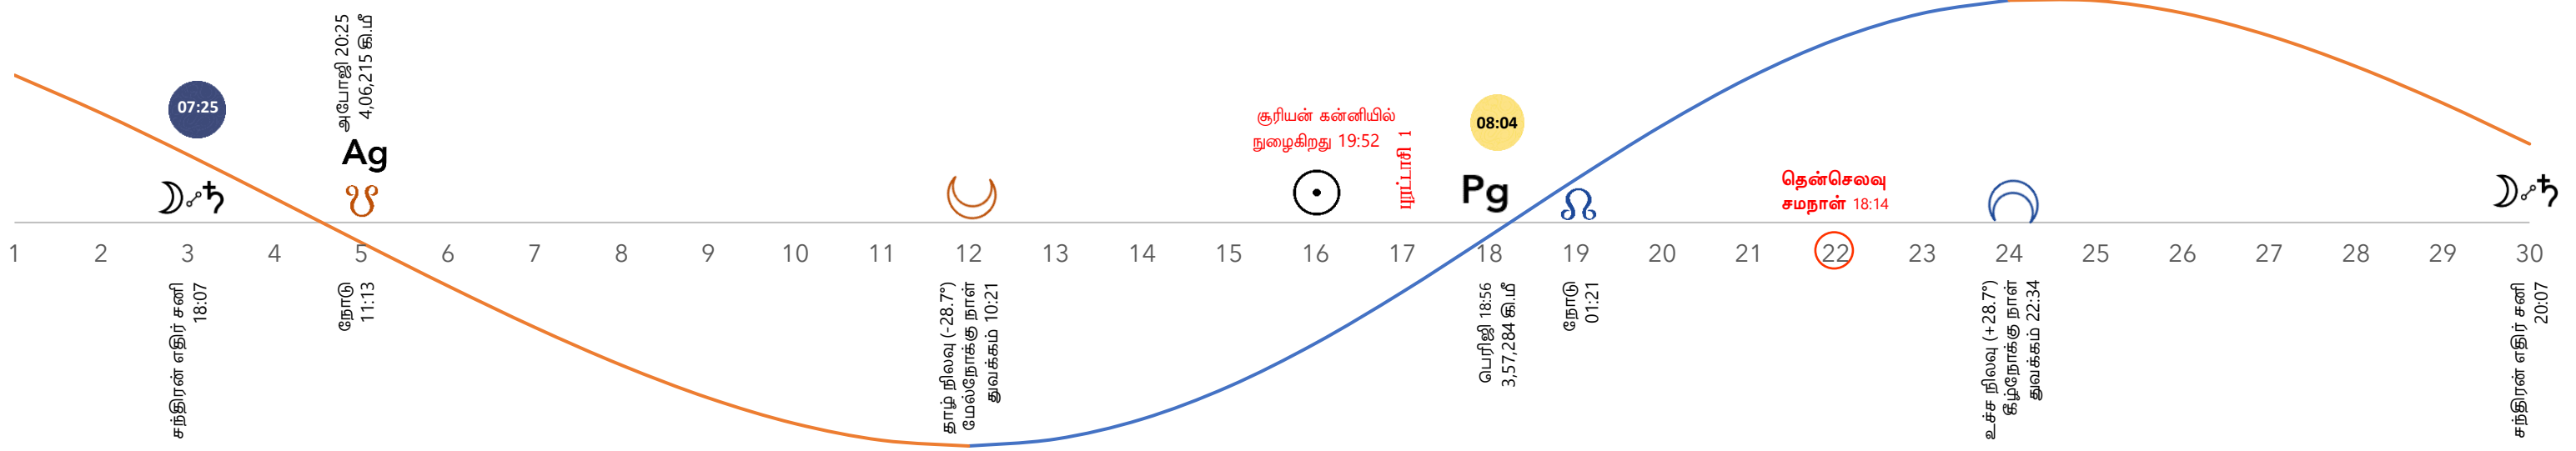

உயிரியல் வேளாண்மை நாட்காட்டி

செப்டம்பர் 2024

கணிதது, வடிவமைத்தவர்: Ir. தனவேல் கோகுலராஜன்

94891 61339

சூரியன்	திங்கள்	செவ்வாய்	புதன்	வியாழன்	செவ்வாய்	சனி
1 சிம்மம் இரவு 9:47 வரை இரவு 9:48 முதல்	2 சிம்மம் இரவு 9:48 முதல்	3 சிம்மம் அமாவாசை சந்திரன் எதிர் சனி 07:25 18:07	4 கன்னி காலை 9:54 வரை காலை 9:55 முதல்	5 கன்னி அப்போஜி (தவிர்க்கவும்) இறங்கு நோடு (தவிர்க்கவும்) 20:25 11:13	6 துலாம் இரவு 10:59 வரை இரவு 11:00 முதல்	7 துலாம் இரவு 3:22 வரை இரவு 3:23 முதல்
8 துலாம் இரவு 11:27 வரை காலை 11:28 முதல்	9 விருச்சிகம் காலை 11:28 முதல்	10 விருச்சிகம் இரவு 9:20 வரை இரவு 9:21 முதல்	11 தனுசு இரவு 9:20 வரை இரவு 9:21 முதல்	12 தனுசு தாழ்நிலவு (மேல்நோக்கு நாள் துவக்கம்) 10:21	13 தனுசு இரவு 3:22 வரை இரவு 3:23 முதல்	14 மகரம் இரவு 3:22 வரை இரவு 3:23 முதல்
15 மகரம் அதிகாலை 5:43 வரை அதிகாலை 5:44 முதல்	16 கும்பம் அதிகாலை 5:43 வரை அதிகாலை 5:44 முதல்	17 கும்பம் அதிகாலை 5:43 வரை அதிகாலை 5:44 முதல்	18 மீனம் பெரிக்ளி (தவிர்க்கவும்) பெளர்ணமி 18:56 08:04	19 மீனம் ஏறு நோடு (தவிர்க்கவும்) 01:21	20 மேஷம் அதிகாலை 5:13 வரை அதிகாலை 5:14 முதல்	21 மேஷம் அதிகாலை 5:13 வரை அதிகாலை 5:14 முதல்
22 ரிஷபம் காலை 6:08 வரை காலை 6:09 முதல்	23 ரிஷபம் காலை 6:08 வரை காலை 6:09 முதல்	24 மிதுனம் உச்சநிலவு (கீழ்நோக்கு நாள் துவக்கம்) 22:34	25 மிதுனம் காலை 9:54 வரை காலை 9:55 முதல்	26 கடகம் மாலை 5:11 வரை மாலை 5:12 முதல்	27 கடகம் மாலை 5:11 வரை மாலை 5:12 முதல்	28 கடகம் மாலை 5:11 வரை மாலை 5:12 முதல்
29 சிம்மம் அதிகாலை 3:36 வரை அதிகாலை 3:37 முதல்	30 சிம்மம் சந்திரன் எதிர் சனி 20:07	Biodynamic calendar WhatsApp group 				

வேளாண் குறிப்புகள்