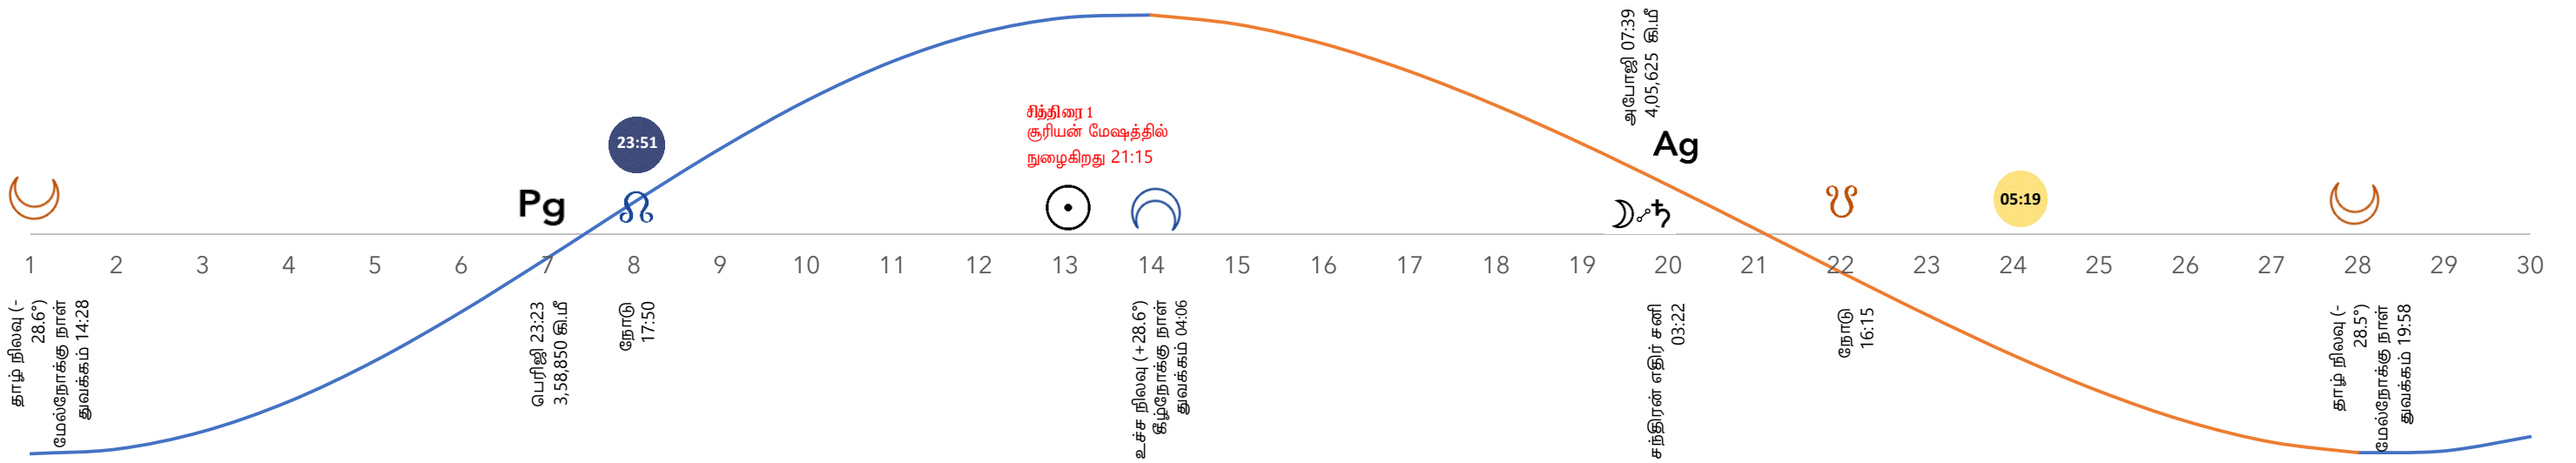

உயிரியல் வேளாண்மை தாள்காட்டி

ஏப்ரல் 2024

கணிதத்து, வடிவமைத்தவர்: Ir. தனவேல் கோகுல்ராஜன்

94891 61339

சூரியன்	திங்கள்	செவ்வாய்	புதன்	வியாழன்	செவ்வாய்	சனி
Biodynamic calendar WhatsApp group 	1 தனுசு தாழ்நிலவு (மேல்நோக்கு நாள்துவக்கம்) 14:28	2 தனுசு	3 மகரம் 04:36 அதிகாலை 4:35 வரை அதிகாலை 4:36 முதல்	4 மகரம்	5 கும்பம் 07:12 காலை 7:11 வரை காலை 7:12 முதல்	6 கும்பம்
7 மீனம் 07:39 காலை 7:38 வரை காலை 7:39 முதல் பெரிணி (தவிர்க்கவும்) Pg 23:23	8 மீனம் ஏறு நோடு (தவிர்க்கவும்) அமாவாசை 17:50 23:51	9 மேஷம் 07:31 காலை 7:30 வரை காலை 7:31 முதல்	10 மேஷம் காலை 8:39 வரை காலை 8:40 முதல்	11 ரிஷபம் 08:40 காலை 8:39 வரை காலை 8:40 முதல்	12 ரிஷபம் பகல் 12:43 வரை பகல் 12:44 முதல்	13 மிதுனம் 12:44
14 மிதுனம் உச்சநிலவு (கீழ்நோக்கு நாள்துவக்கம்) 04:06	15 கடகம் 20:38 இரவு 20:37 வரை இரவு 20:38 முதல்	16 கடகம்	17 கடகம்	18 சிம்மம் 07:56 காலை 7:55 வரை காலை 7:56 முதல்	19 சிம்மம் இரவு 20:49 வரை இரவு 20:50 முதல்	20 கன்னி 20:50 அயோனி Ag 07:39 03:22 சந்திரன் எதிர் சனி
21 கன்னி இறங்கு நோடு (தவிர்க்கவும்) 16:15	22 கன்னி இறங்கு நோடு (தவிர்க்கவும்) 16:15	23 துலாம் 09:18 காலை 9:17 வரை காலை 9:18 முதல்	24 துலாம் மரியா துன் பிறந்த தினம் (1922) பெளர்ணமி 05:19	25 விருச்சிகம் 20:00 இரவு 7:59 வரை இரவு 8:00 முதல்	26 விருச்சிகம்	27 விருச்சிகம்
28 தனுசு 04:27 அதிகாலை 4:26 வரை அதிகாலை 4:27 முதல் உச்சநிலவு (கீழ்நோக்கு நாள்துவக்கம்) 19:58	29 தனுசு	30 மகரம் 10:36 காலை 10:35 வரை காலை 10:36 முதல்				

வேளாண் குறிப்புகள்