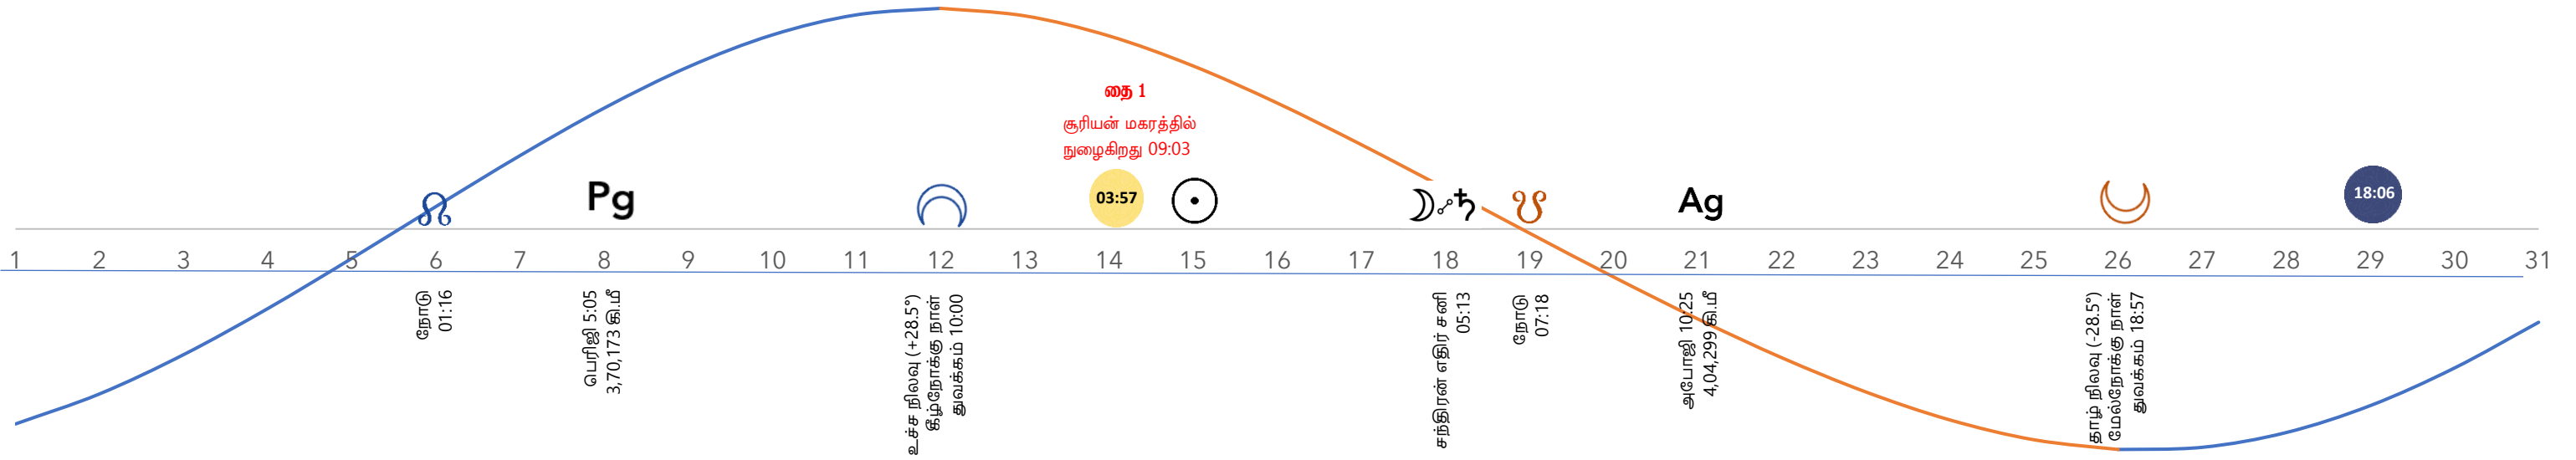

உயிரியல் வேளாண்மை நாட்காட்டி

ஜனவரி 2025

கணிதம், வடிவமைத்தவர்: டி.தனவேல் கோகுலராஜன்

94891 61339

சூர்யஸ்து	சூர்யசின்	செவ்வாய்	புதன்	வியாழன்	செவ்வாய்	சனி
Biodynamic calendar WhatsApp group 			1 ↑ ↗ யு மகரம் 06:00 காலை 5:59 வரை காலை 6:00 முதல்	2 ↑ ↗ யு மகரம் காலை 10:46 வரை காலை 10:47 முதல்	3 ↑ ↗ ஃ கும்பம் 10:47 காலை 10:46 வரை காலை 10:47 முதல்	4 ↑ ↗ ஃ கும்பம் காலை 11:53 வரை காலை 11:54 முதல்
5 ↑ ↗ ஃ மீனம் 14:34 மதியம் 2:33 வரை மதியம் 2:34 முதல்	6 ↑ ↗ ஃ மீனம் ஏறு நோடு (தவிர்க்கவும்) 01:16	7 ↑ ↗ ரு மேஷம் 17:49 மாலை 5:48 வரை மாலை 5:49 முதல்	8 ↑ ↗ ரு மேஷம் பெரிஜி (தவிர்க்கவும்) 05:05	9 ↑ ↗ ரு ரிஷபம் 20:46 இரவு 8:45 வரை இரவு 8:46 முதல்	10 ↑ ↗ ரு ரிஷபம் இரவு 2:17 வரை இரவு 2:18 முதல்	11 ↑ ↗ ஈ மிதுனம் 23:54 இரவு 11:53 வரை இரவு 11:54 முதல்
12 ↓↕ ஈ மிதுனம் உச்சநிலவு (கீழ்நோக்கு நாள் துவக்கம்) 10:00	13 ↓↘ ஈ மிதுனம் பெளர்ணமி 03:57	14 ↓↘ ஊ கடகம் 04:19 அதிகாலை 4:18 வரை அதிகாலை 4:19 முதல்	15 ↓↘ ஊ கடகம் அபோஜி (தவிர்க்கவும்) 10:25	16 ↓↘ லு சிம்மம் 11:16 காலை 11:15 வரை காலை 11:16 முதல்	17 ↓↘ லு சிம்மம் இரவு 10:31 வரை இரவு 10:32 முதல்	18 ↓↘ ஈ கன்னி 21:28 இரவு 2:17 வரை இரவு 2:18 முதல் சந்திரன் எதிர் சனி 05:13
19 ↓↘ ஈ கன்னி இறங்கு நோடு (தவிர்க்கவும்) 07:18	20 ↓↘ ஈ கன்னி அபோஜி (தவிர்க்கவும்) 10:25	21 ↓↘ ஊ துலாம் 10:03 காலை 10:02 வரை காலை 10:03 முதல்	22 ↓↘ ஊ துலாம் இரவு 6:33 வரை இரவு 6:34 முதல்	23 ↓↘ ஈ விருச்சிகம் 22:32 இரவு 10:31 வரை இரவு 10:32 முதல்	24 ↓↘ ஈ விருச்சிகம் மாலை 6:33 வரை மாலை 6:34 முதல்	25 ↓↘ ஈ விருச்சிகம் மாலை 6:33 வரை மாலை 6:34 முதல்
26 ↓↕ ஃ தனுசு 08:25 காலை 8:24 வரை காலை 8:25 முதல் தாழ்நிலவு (மேல்நோக்கு நாள் துவக்கம்) 18:57	27 ↑ ↗ ஃ தனுசு காலை 8:24 வரை காலை 8:25 முதல்	28 ↑ ↗ யு மகரம் 14:51 மதியம் 2:50 வரை மதியம் 2:51 முதல்	29 ↑ ↗ யு மகரம் அமாவாசை 18:06	30 ↑ ↗ ஃ கும்பம் 18:34 மாலை 6:33 வரை மாலை 6:34 முதல்	31 ↑ ↗ ஃ கும்பம் மாலை 6:33 வரை மாலை 6:34 முதல்	

வேளாண் குறிப்புகள்