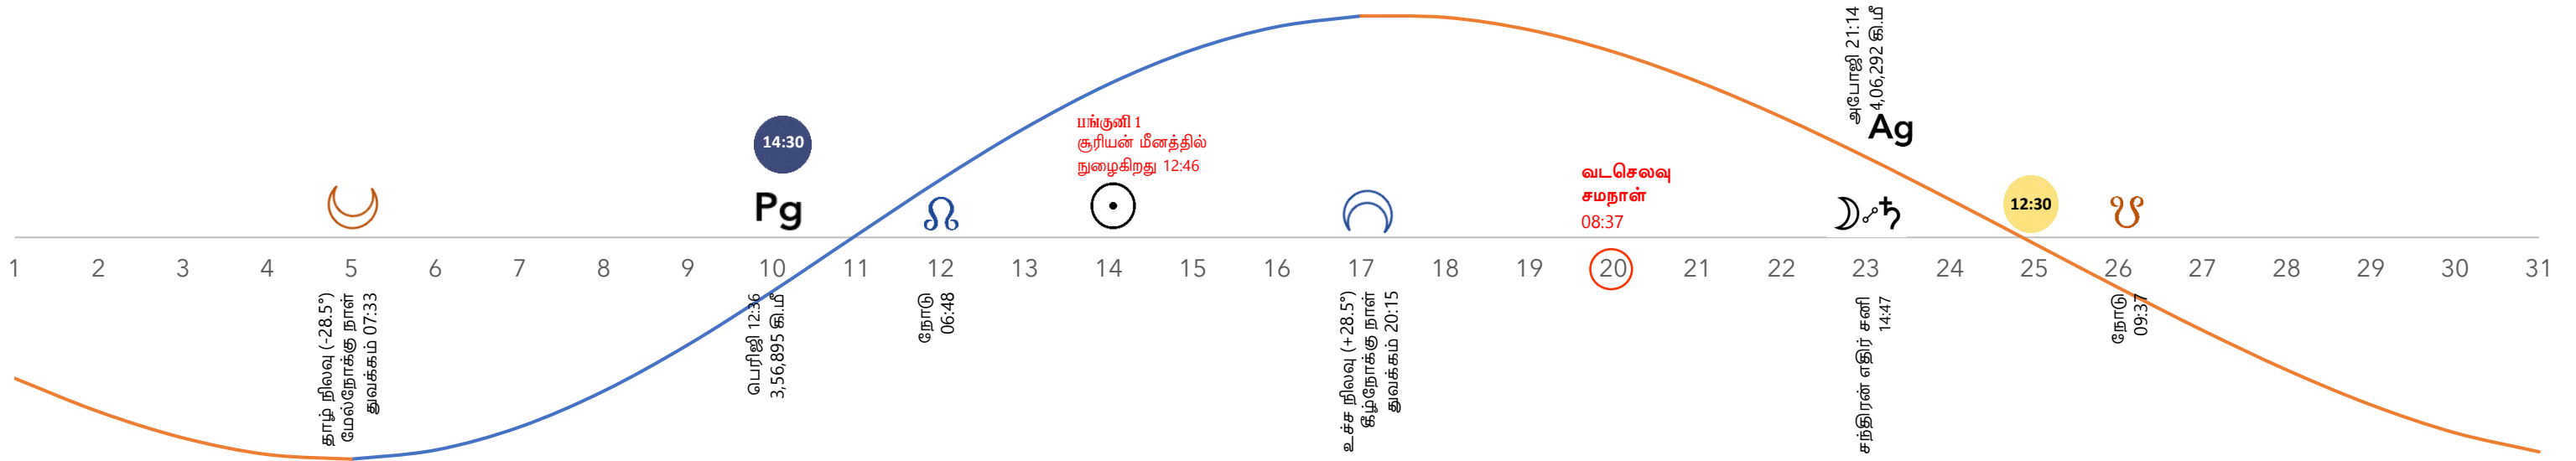

உயிரியல் வேளாண்மை நாட்காட்டி

மார்ச் 2024

கணித்து, வாடிவமைத்தவர்: Ir. தனவேல் கோகுலராஜன்

94891 61339

சூரியன்	திங்கள்	செவ்வாய்	புதன்	வியாழன்	செவ்வாய்	சனி
31 தனுசு 22:56 இரவு 10:55 முதல் இரவு 10:56 வரை	Biodynamic calendar WhatsApp group 				1 துலாம் இரவு 10:55 முதல் இரவு 10:56 வரை	2 விருச்சிகம் 08:12 காலை 8:11 வரை காலை 8:12 முதல்
3 விருச்சிகம்	4 தனுசு 16:21 மாலை 4:20 முதல் மாலை 4:21 வரை	5 தனுசு தாழ்நிலவு (மேல்நோக்கு நாள்துவக்கம்) 07:33	6 மகரம் 20:28 இரவு 8:27 முதல் இரவு 8:28 வரை	7 மகரம்	8 கும்பம் 21:20 இரவு 9:19 முதல் இரவு 9:20 வரை	9 கும்பம்
10 மீனம் 20:39 இரவு 8:38 முதல் இரவு 8:39 வரை பெரிஜி (தவிர்க்கவும்) அமாவாசை Pg 12:36 14:47	11 மீனம்	12 மேஷம் 20:29 இரவு 8:28 முதல் இரவு 8:29 வரை ஏறு நோடு (தவிர்க்கவும்) 06:48	13 மேஷம்	14 ரிஷபம் 22:39 இரவு 10:38 முதல் இரவு 10:39 வரை	15 ரிஷபம்	16 ரிஷபம்
17 மிதுனம் 04:20 அழிகாலை 4:19 வரை அழிகாலை 4:20 முதல் உச்சநிலவு (கீழ்நோக்கு நாள்துவக்கம்) 20:15	18 மிதுனம்	19 கடகம் 13:37 மதியம் 1:36 வரை மதியம் 1:37 முதல்	20 கடகம்	21 கடகம்	22 சிம்மம் 01:26 இரவு 1:25 வரை இரவு 1:26 முதல்	23 சிம்மம் அபோஜி Ag 21:14 14:47 சந்திரன் எதிர் சனி
24 கன்னி 14:20 மதியம் 2:19 வரை மதியம் 2:20 முதல்	25 கன்னி பௌர்ணமி 12:30	26 கன்னி இறங்கு நோடு (தவிர்க்கவும்) 09:37	27 துலாம் 02:56 இரவு 2:55 வரை இரவு 2:56 முதல்	28 துலாம்	29 விருச்சிகம் 14:09 மதியம் 2:08 வரை மதியம் 2:09 முதல்	30 விருச்சிகம் ருடால்ப் ஸ்டைனர் நினைவு தினம் (1925)

வேளாண் குறிப்புகள்