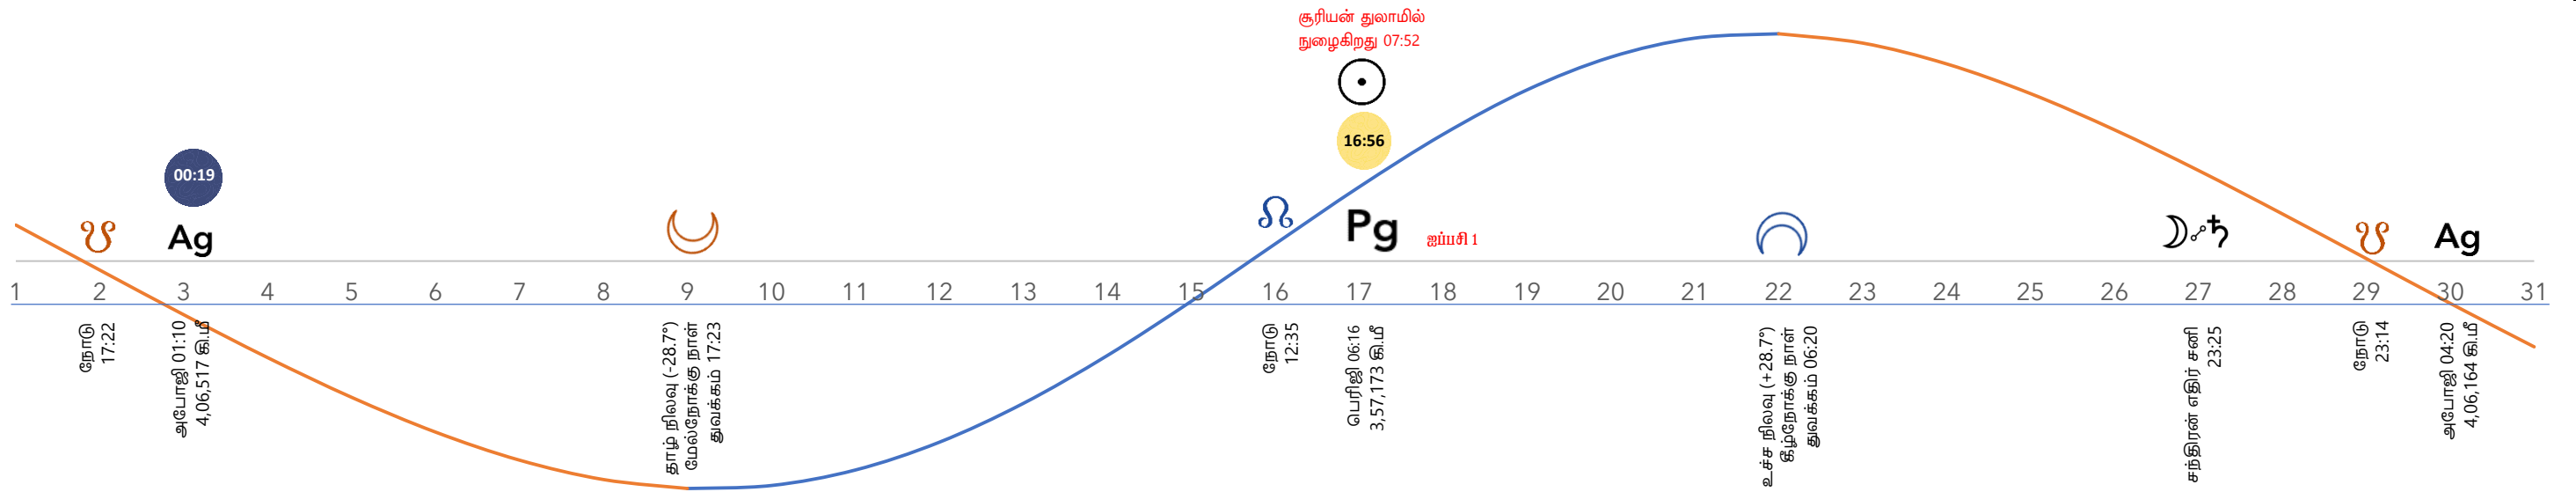

உயிரியல் வேளாண்மை திட்டம்

அக்டோபர் 2024

கணித்து, வடிவமைத்தவர்: Ir. தனவேல் கோகுலராஜன்

94891 61339

சூரியன்	சூர்யக்	செவ்வாய்	புதன்	வியாழன்	வெள்ளி	சனி
Biodynamic calendar WhatsApp group 		1 கன்னி 16:01 மாலை 4:00 வரை மாலை 4:01 முதல்	2 கன்னி இறங்கு நோடு (தவிர்க்கவும்) 17:22	3 கன்னி அமாவாசை அப்போஜி (தவிர்க்கவும்) 01:10	4 துலாம் 05:05 அதிகாலை 5:04 வரை அதிகாலை 5:05 முதல்	5 துலாம்
6 விருச்சிகம் 17:33 மாலை 5:32 வரை மாலை 5:33 முதல்	7 விருச்சிகம் மாலை 5:33 முதல்	8 விருச்சிகம் மாலை 4:47 வரை மாலை 4:48 முதல்	9 தனுசு 04:08 அதிகாலை 4:07 வரை அதிகாலை 4:08 முதல் தாழ்நிலவு (மேல்நோக்கு நாள்துவக்கம்) 17:23	10 தனுசு மாலை 4:19 வரை மாலை 4:20 முதல்	11 மகரம் 11:41 காலை 11:40 வரை காலை 11:41 முதல்	12 மகரம்
13 கும்பம் 15:43 மதியம் 3:42 வரை மதியம் 3:43 முதல்	14 கும்பம் மாலை 6:13 வரை மாலை 6:14 முதல்	15 மீனம் 16:48 மாலை 4:47 வரை மாலை 4:48 முதல்	16 மீனம் ஏறு நோடு (தவிர்க்கவும்) 12:35	17 மேஷம் 16:20 மாலை 4:19 வரை மாலை 4:20 முதல்	18 மேஷம் மாலை 4:08 வரை மாலை 4:09 முதல்	19 ரிஷபம் 16:09 மாலை 4:08 வரை மாலை 4:09 முதல்
20 ரிஷபம் இரவு 12:00 வரை இரவு 12:01 முதல்	21 மிதுனம் 18:14 மாலை 6:13 வரை மாலை 6:14 முதல்	22 மிதுனம் உச்சநிலவு (கீழ்நோக்கு நாள்துவக்கம்) 06:20	23 மிதுனம்	24 கடகம் 00:01 இரவு 12:00 வரை இரவு 12:01 முதல்	25 கடகம் காலை 9:44 வரை காலை 9:45 முதல்	26 சிம்மம் 09:45 காலை 9:44 வரை காலை 9:45 முதல்
27 சிம்மம் சந்திரன் எதிர் சனி 23:25	28 கன்னி 22:10 இரவு 10:09 வரை இரவு 10:10 முதல்	29 கன்னி இறங்கு நோடு (தவிர்க்கவும்) 23:14	30 கன்னி அப்போஜி (தவிர்க்கவும்) 04:20	31 துலாம் 11:15 காலை 11:14 வரை காலை 11:15 முதல்		

வேளாண் குறிப்புகள்