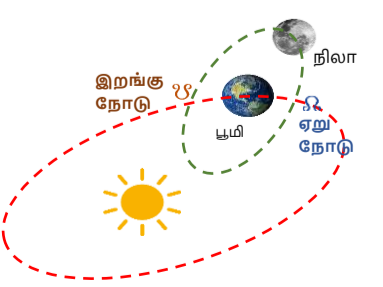

கரும்பு வெள்ளையில் படம். சிவப்பு வட்டத்தின் மீது குறுக்கு கோடு.
தவிர்க்க வேண்டிய ஏறு & இறங்கு நோடு, அபோஜி, பெரிஜி நாட்கள்

எனது தந்தையின் நினைவாக இந்த நாட்காட்டியை (5-வது ஆண்டு வெளியீடு) இலவசப் பிரதியாக வெளியிடுகிறேன்.