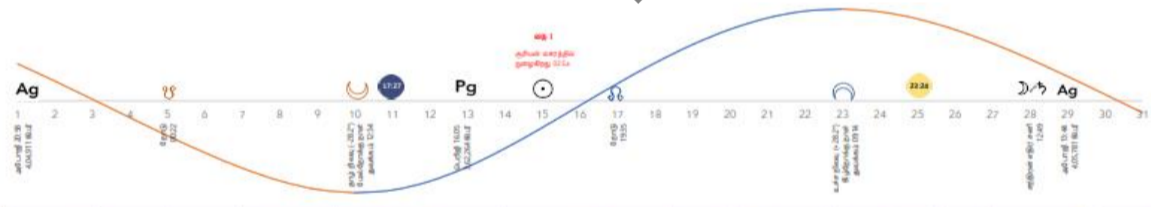

திரு. மகேஷ் மெல்வின்

செயலாளர் - இந்திய உயிராற்றல் வேளாண் சங்கம்

உதகை

டிசம்பர் 2023

உயிராற்றல் வேளாண்மை நாட்காட்டி 2023 பயன்படுத்தும் வழிமுறைகள்

நாட்காட்டியில் குறிப்பிடப்பட்டுள்ள நேரம் கோவையை (11.01° N, 76.96° E) மையமாக கொண்டு கணிக்கப்பட்டுள்ளது

உயிராற்றல் வேளாண்மை நாட்காட்டியை தோற்றுவித்த ஜெர்மனை சேர்ந்த திருமதி. மரியா துன் அம்மையார் நிறுவிய கருத்தியலை அடிப்படையாக கொண்டு இந்த நாட்காட்டி கணித்து வடிவமைக்கப்பட்டது

இந்த உயிராற்றல் வேளாண்மை நாட்காட்டியை பயன்படுத்தும் முறை குறித்தான காணொளியை காண இந்த QR codeயை ஸ்கேன் செய்யவும்

இந்த நாட்காட்டியை கணித்து, வடிவமைத்தவர்
Mr. துனவேல் கோகுல்ராஜன் B.Tech, MS (Netherlands), MBA (Germany)
 (சுவிற்சர்லாந்து)
 உறுப்பினர் - இந்திய உயிராற்றல் வேளாண்மை இயக்கம்

சமர்ப்பணம்
 உயிர்கொடுத்து, அறிவு கொடுத்தவர்
 திரு. கோகுல்ராஜன் (1958-2020)

- சந்திரன் தனது சுற்றுப்பாதையில் எத்தனை டிகிரி ஏறி இறங்குகிறது என்பதை விளக்கும் படம்.
 - சந்திரனின் உச்சநிலைக்கு பிறகு கீழ் நோக்கு நாட்கள் துவங்கும். தாழ்நிலைக்கு பிறகு மேல் நோக்கு நாட்கள் துவங்கும்.

Biodynamic calendar
 WhatsApp group