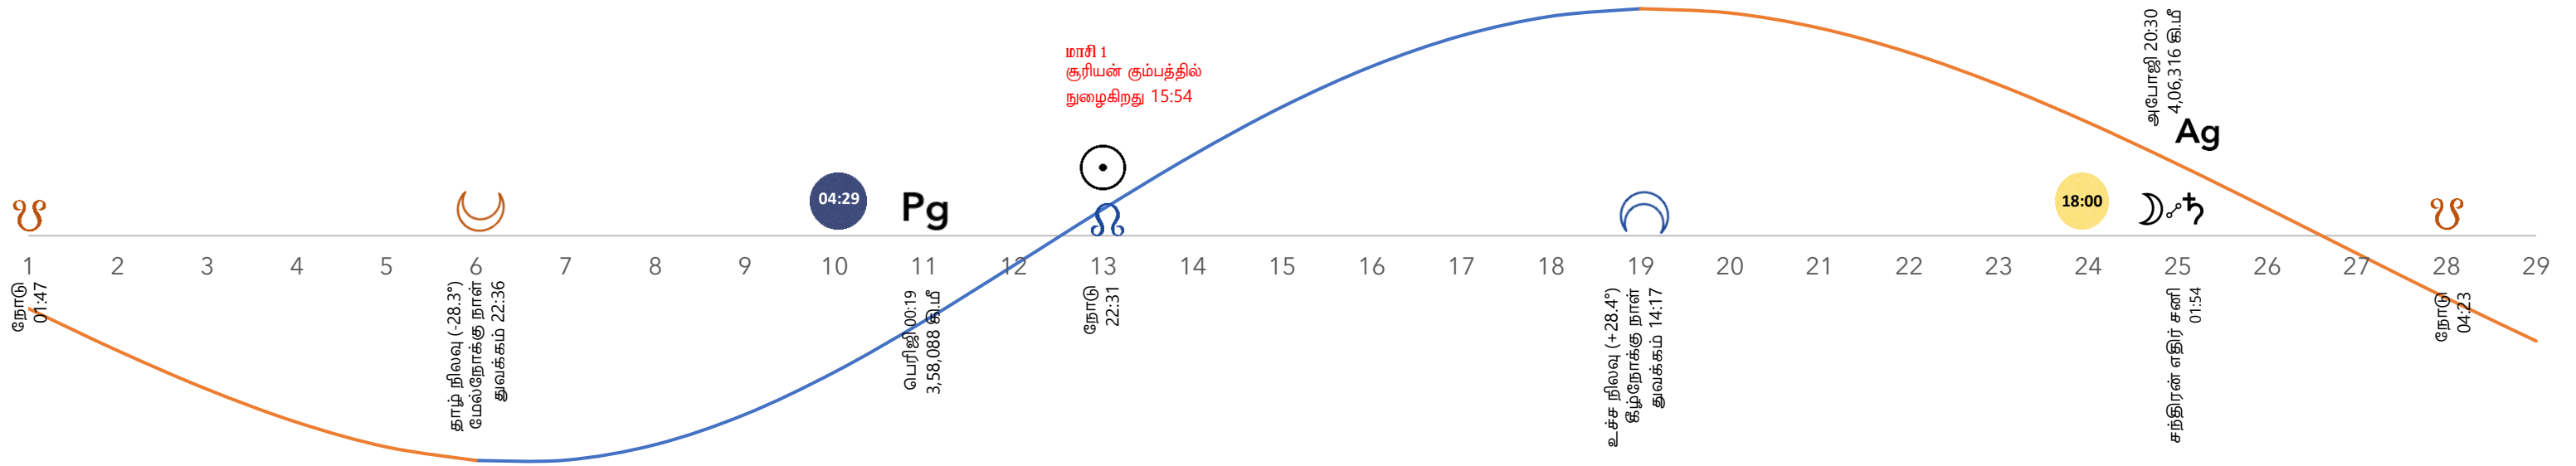

உயிரியல் வேளாண்மை நாட்காட்டி

மார்ச் 2024

கணிதம், வடிவமைத்தவர்: Ir. தனவேல் கோகுலராஜன்

94891 61339

சூரியன்	திங்கள்	செவ்வாய்	புதன்	வியாழன்	செவ்வாய்	சனி
			Biodynamic calendar WhatsApp group 	1 துலாம் 14:31 பகல் 2:30 வரை இறங்கு நோடு (தவிர்க்கவும்)	2 துலாம் 	3 துலாம்
4 விருச்சிகம் 01:04 இரவு 1:03 வரை இரவு 1:04 முதல்	5 விருச்சிகம் 	6 தனுசு 07:35 காலை 7:34 வரை காலை 7:35 முதல் தாழ்நிலவு (மேல்நோக்கு நாள் துவக்கம்) 22:36	7 தனுசு 	8 மகரம் 10:03 காலை 10:02 வரை காலை 10:03 முதல்	9 மகரம் 	10 கும்பம் 10:01 காலை 10:00 வரை காலை 10:01 முதல் அமாவாசை 04:29
11 கும்பம் பெரிஜி (தவிர்க்கவும்) Pg 00:19	12 மீனம் 09:35 காலை 9:34 வரை காலை 9:35 முதல்	13 மீனம் ஏறு நோடு (தவிர்க்கவும்) 22:31	14 மேஷம் 10:42 காலை 10:41 வரை காலை 10:42 முதல்	15 மேஷம் 	16 ரிஷபம் 14:42 பகல் 2:41 வரை பகல் 2:42 முதல்	17 ரிஷபம்
18 மிதுனம் 21:53 இரவு 9:52 வரை இரவு 9:53 முதல்	19 கும்பம் உச்சநிலவு (கீழ்நோக்கு நாள் துவக்கம்) 14:17	20 கும்பம் 	21 கடகம் 07:44 காலை 7:43 வரை காலை 7:44 முதல்	22 கடகம் 	23 சிம்மம் 19:25 இரவு 7:24 வரை இரவு 7:25 முதல்	24 சிம்மம் பெளர்ணமி 18:00
25 சிம்மம் அபோலி Ag 20:30 சந்திரன் எதிர் சனி 01:54	26 கன்னி 08:10 காலை 8:09 வரை காலை 8:10 முதல்	27 கன்னி ரூடால்ப் ஸ்டெய்னர் பிறந்த தினம் (1861)	28 துலாம் 20:59 இறங்கு நோடு (தவிர்க்கவும்) 04:23	29 துலாம் 		

வேளாண் குறிப்புகள்