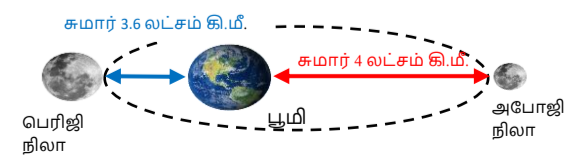

கரும்பு வெள்ளையில் படம். சிவப்பு வட்டத்தின் மீது குறுக்கு கோடு.
தவிர்க்க வேண்டிய ஏறு & இறங்கு நோடு, அபோஜி, பெரிஜி நாட்கள்

எனது தந்தையின் நினைவாக இந்த நாட்காட்டியை (5-வது ஆண்டு வெளியீடு) இலவசப் பிரதியாக வெளியிடுகிறேன்.