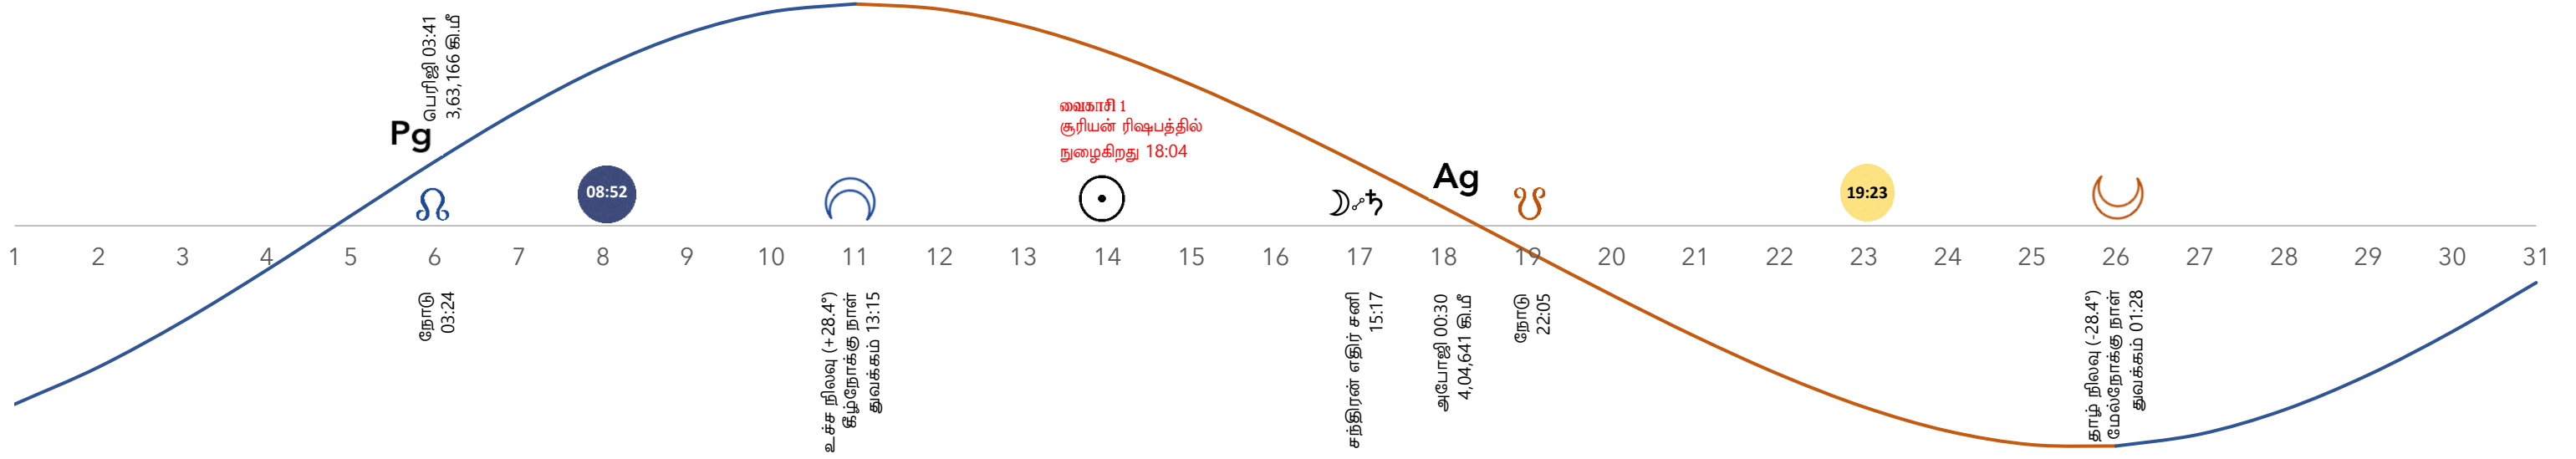

உயிரியல் வேளாண்மை தாள்காட்டி

2024

கணித்து, வடிவமைத்தவர்: Ir. தனவேல் கோகுலராஜன்

94891 61339

சூரியநிலை	சூரியன்	செவ்வாய்	புதன்	வியாழன்	செவ்வாய்	சனி
Biodynamic calendar WhatsApp group 			1 மகரம் 	2 சும்பம் 14:32 	3 சும்பம் 	4 மீனம் 16:38
5 மீனம் 	6 மேஷம் 17:42 மாலை 5:41 வரை மாலை 5:42 முதல் பெர்ஜி (தவிரக்கவும்) ஏறு நோடு Pg 03:41 03:24	7 மேஷம் 	8 ரிஷபம் 19:06 இரவு 7:05 வரை இரவு 7:06 முதல் அமாவாசை 08:52	9 ரிஷபம் 	10 மிதுனம் 22:25 இரவு 10:24 வரை இரவு 10:25 முதல்	11 மிதுனம் உச்சநிலவு (கீழ்நோக்கு நாள் துவக்கம்) 13:15
12 மிதுனம் 	13 கடகம் 05:04 காலை 5:03 வரை காலை 5:04 முதல்	14 கடகம் 	15 சிம்மம் 15:25 மதியம் 3:24 வரை மதியம் 3:25 முதல்	16 சிம்மம் 	17 சிம்மம் சந்திரன் எதிர் சனி 15:17	18 கன்னி 04:04 அதிகாலை 4:03 வரை அதிகாலை 4:04 முதல் அபோஜி (தவிரக்கவும்) Ag 00:30
19 கன்னி இறங்கு நோடு (தவிரக்கவும்) 22:05	20 துலாம் 16:34 மாலை 4:33 வரை மாலை 4:34 முதல்	21 துலாம் 	22 துலாம் 	23 விருச்சிகம் 02:55 அதிகாலை 2:54 வரை அதிகாலை 2:55 முதல் பெளர்ணமி 19:23	24 விருச்சிகம் 	25 தனுசு 10:35 காலை 10:34 வரை காலை 10:35 முதல்
26 தனுசு தாழ்நிலவு (மேல்நோக்கு நாள் துவக்கம்) 01:28	27 மகரம் 16:04 மாலை 4:03 வரை மாலை 4:04 முதல்	28 மகரம் 	29 சும்பம் 20:05 இரவு 8:04 வரை இரவு 8:05 முதல்	30 சும்பம் 	31 மீனம் 23:10 இரவு 11:09 வரை இரவு 11:10 முதல்	

வேளாண் குறிப்புகள்