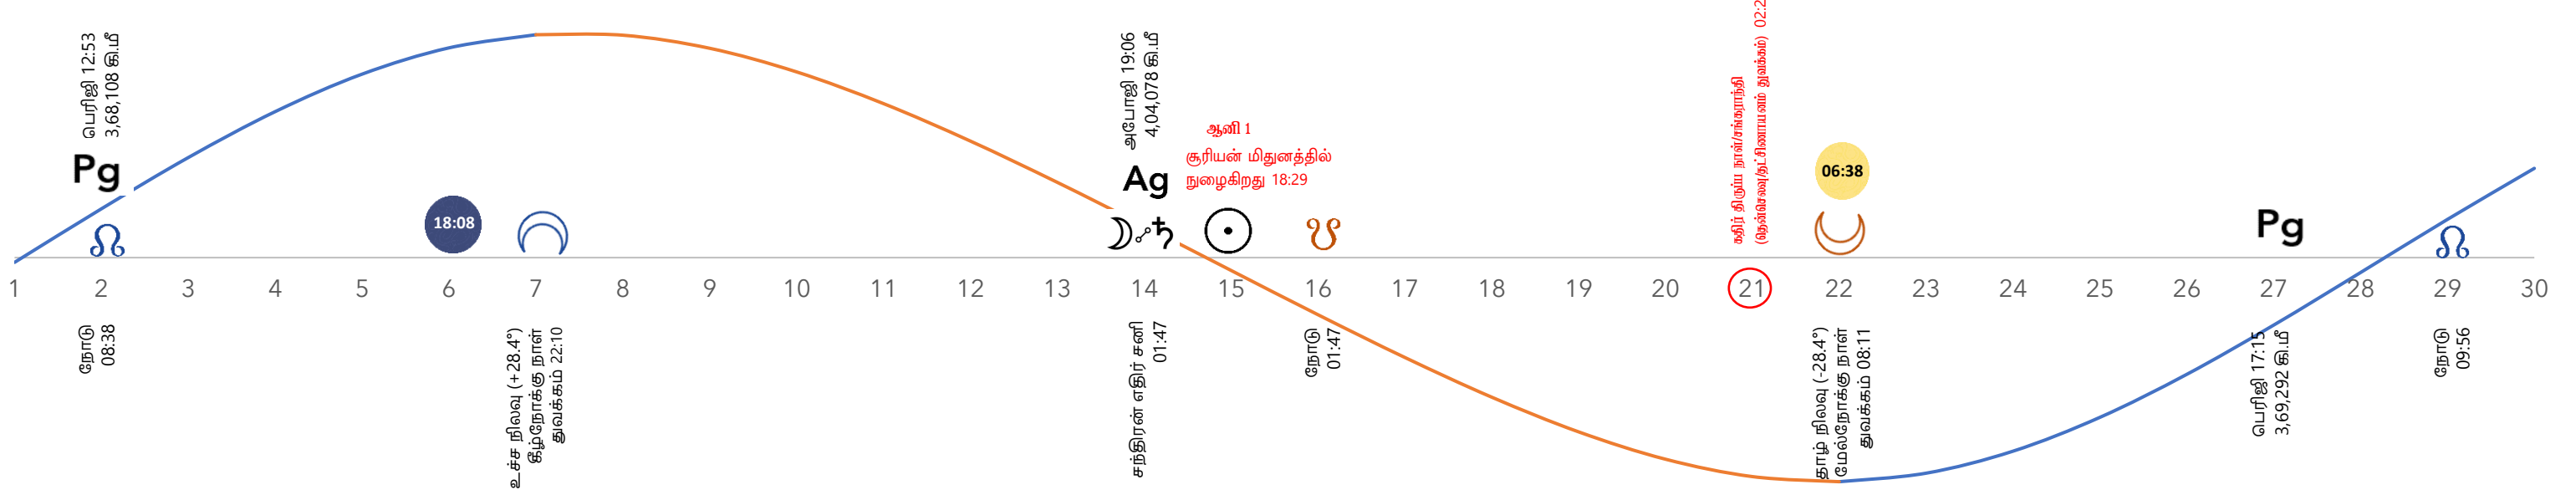

உயிரியல் வேளாண்மை நாட்காட்டி

ஜூன் 2024

கணிதது, வடிவமைத்தவர்: Ir.தனவேல் கோகுலராஜன்

94891 61339

சூரியனின்	சூரியன்	செவ்வாய்	புதன்	வியாழன்	செவ்வாய்	சனி
30 மேஷம் 07:33 காலை 7:32 வரை காலை 7:33 முதல்	Biodynamic calendar WhatsApp group 				1 மீனம் காலை 7:33 முதல்	
2 மீனம் பெரிஜி (தவிர்க்கவும்) ஏறு நோடு (தவிர்க்கவும்) 12:53 08:38	3 மேஷம் 01:40 இரவு 1:39 வரை இரவு 1:40 முதல்	4 மேஷம் இரவு 1:40 முதல்	5 ரிஷபம் 04:13 அதிகாலை 4:12 வரை அதிகாலை 4:13 முதல்	6 ரிஷபம் அமாவாசை 18:08	7 மிதுனம் 07:55 காலை 7:54 வரை காலை 7:55 முதல் உச்சநிலவு (கீழ்நோக்கு நாள் துவக்கம்) 22:10	8 மிதுனம் பீட்டர் ப்ரொக்டர் நினைவு தினம் (2018)
1924-ஆம் ஆண்டு போலந்தில்						
9 கடகம் 14:06 பகல் 2:05 வரை பகல் 2:06 முதல்	10 கடகம் இரவு 11:37 வரை இரவு 11:38 முதல்	11 சிம்மம் 23:38 இரவு 11:37 வரை இரவு 11:38 முதல்	12 சிம்மம் இரவு 11:37 வரை இரவு 11:38 முதல்	13 சிம்மம் இரவு 11:37 வரை இரவு 11:38 முதல்	14 கன்னி 11:54 பகல் 11:53 வரை பகல் 11:54 முதல் அப்போஜி (தவிர்க்கவும்) 19:06 சந்திரன் எதிர் சனி 01:47	15 கன்னி இரவு 11:53 வரை இரவு 11:54 முதல்
அமைந்துள்ள கோபர்விட்ச் நகரில் ஜூன் 7 முதல் 16 வரையிலான தனது எட்டு தொடர் உரைகளின் மூலம் முனைவர். ருடால்ப் ஸ்டைனர் உயிராற்றல் வேளாண்மையை உலகுக்கு அறிமுகப்படுத்தினார். இவ்வருடம் நூற்றாண்டு விழா கொண்டாடப்படுகிறது.						
16 கன்னி இரங்கு நோடு (தவிர்க்கவும்) 01:47	17 துலாம் 00:35 இரவு 12:34 வரை இரவு 12:35 முதல்	18 துலாம் இரவு 12:34 வரை இரவு 12:35 முதல்	19 விருச்சிகம் 11:05 பகல் 11:04 வரை பகல் 11:05 முதல்	20 விருச்சிகம் இரவு 11:04 வரை இரவு 11:05 முதல்	21 தனுசு 18:18 மாலை 6:17 வரை மாலை 6:18 முதல்	22 தனுசு தாழ்நிலவு (மேல்நோக்கு நாள் துவக்கம்) பெளர்ணமி 08:11 06:38
23 மகரம் 22:47 இரவு 10:46 வரை இரவு 10:47 முதல்	24 மகரம் இரவு 10:46 வரை இரவு 10:47 முதல்	25 மகரம் இரவு 10:46 வரை இரவு 10:47 முதல்	26 கும்பம் 01:48 இரவு 1:47 வரை இரவு 1:48 முதல்	27 கும்பம் பெரிஜி (தவிர்க்கவும்) 17:15	28 மீனம் 04:31 அதிகாலை 4:30 வரை அதிகாலை 4:31 முதல்	29 மீனம் ஏறு நோடு (தவிர்க்கவும்) 09:56

வேளாண் குறிப்புகள்