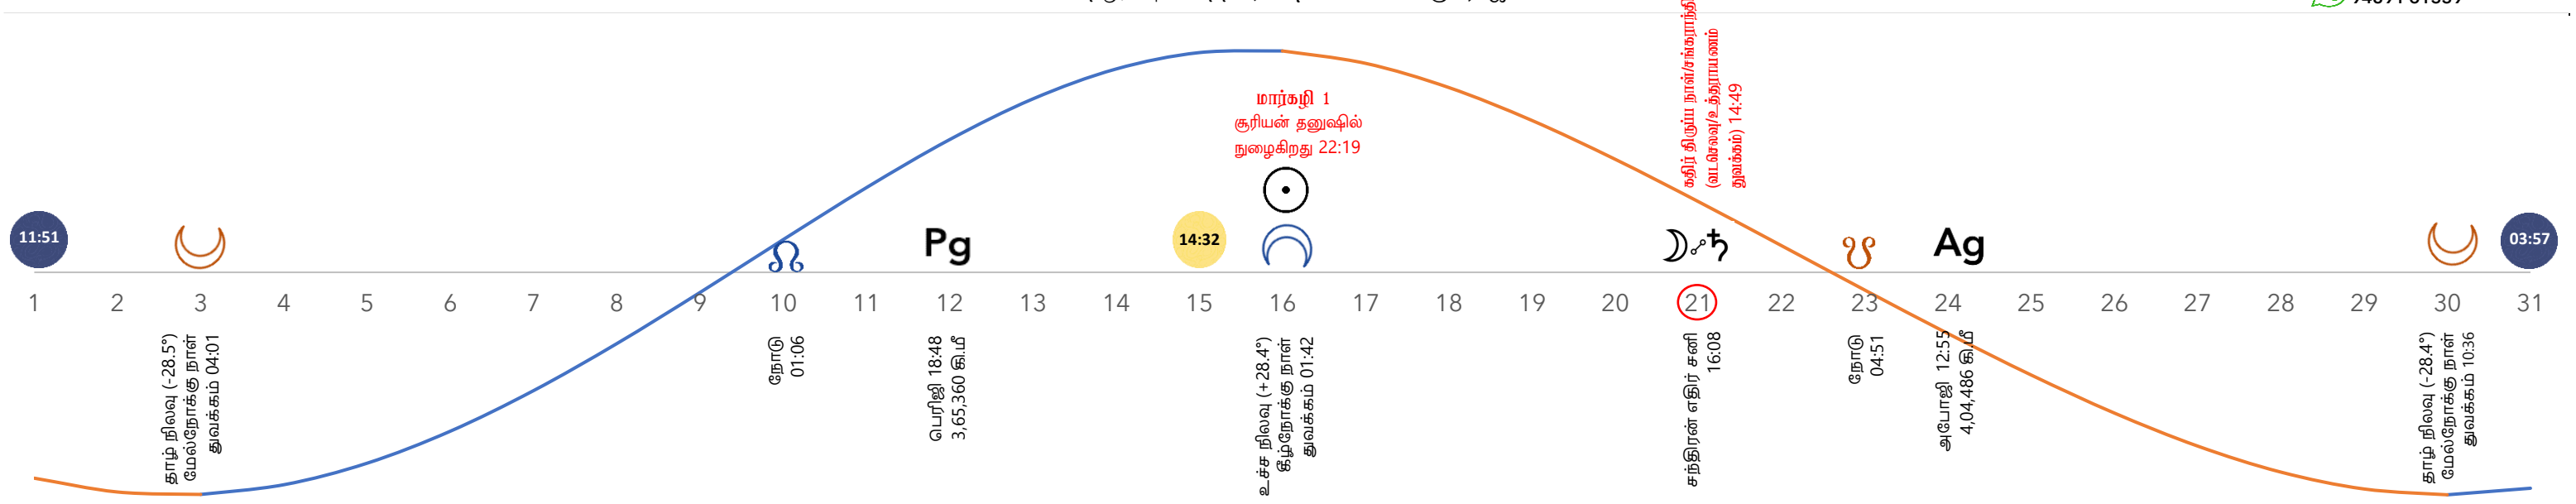

உயிரியல் வேளாண்மை தாள்காட்டி

மே 2024

கணிதம், வடிவமைத்தவர்: Ir. தனவேல் கோகுலராஜன்

94891 61339

சூரியன்	திங்கள்	செவ்வாய்	புதன்	வியாழன்	செவ்வாய்	சனி
1 விருச்சிகம் அமாவாசை 11:51	2 தனுசு மதியம் 3:44 வரை மதியம் 3:45 முதல்	3 தனுசு தாழ்நிலவு (மேல்நோக்கு நான் துவக்கம்) 04:01	4 மகரம் இரவு 11:18 வரை இரவு 11:19 முதல்	5 மகரம்	6 மகரம்	7 கும்பம் அதிகாலை 5:05 வரை அதிகாலை 5:06 முதல்
8 கும்பம்	9 மீனம் காலை 9:13 வரை காலை 9:14 முதல்	10 மீனம் ஏறு நோடு (தவிர்க்கவும்) 01:06	11 மேஷம் காலை 11:46 வரை காலை 11:47 முதல்	12 மேஷம் பெரிஜி (தவிர்க்கவும்) 18:48	13 ரிஷபம் மதியம் 1:17 வரை மதியம் 1:18 முதல்	14 ரிஷபம்
15 துலாம் மதியம் 3:03 வரை மதியம் 3:04 முதல் பெளர்ணமி 14:32	16 துலாம் உச்சநிலவு (கீழ்நோக்கு நான் துவக்கம்) 01:42	17 கடகம் மாலை 6:46 வரை மாலை 6:47 முதல்	18 கடகம்	19 கடகம்	20 சிம்மம் இரவு 1:58 வரை இரவு 1:59 முதல்	21 சிம்மம் சந்திரன் எதிர் சனி 16:08
22 கன்னி மதியம் 12:54 வரை மதியம் 12:55 முதல்	23 கன்னி இறங்கு நோடு (தவிர்க்கவும்) 04:51	24 கன்னி அப்போஜி (தவிர்க்கவும்) Ag 12:55	25 துலாம் இரவு 1:49 வரை இரவு 1:50 முதல்	26 துலாம்	27 விருச்சிகம் மதியம் 1:55 வரை மதியம் 1:56 முதல்	28 விருச்சிகம்
29 தனுசு இரவு 11:20 வரை இரவு 11:21 முதல்	30 தனுசு தாழ்நிலவு (மேல்நோக்கு நான் துவக்கம்) 10:36	31 தனுசு அமாவாசை 03:57	Biodynamic calendar WhatsApp group			

வேளாண் குறிப்புகள்